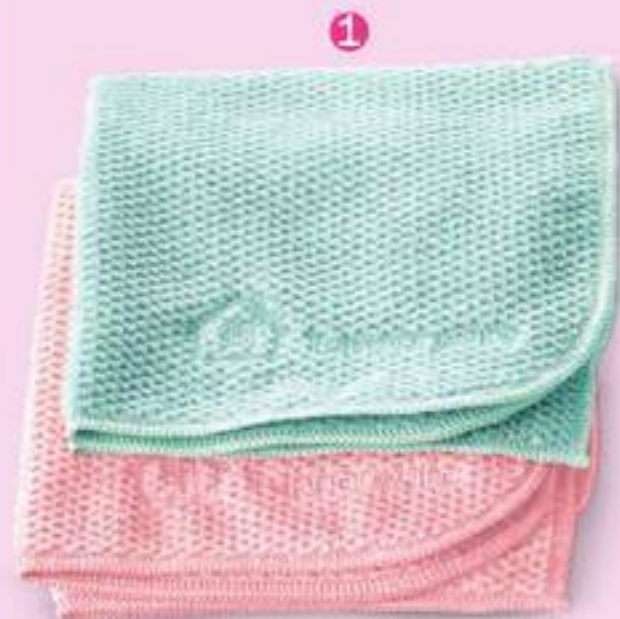

DESCUBRE
las bondades
de la
Micro Fibra