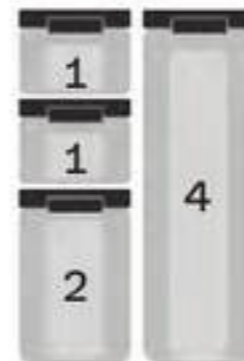

ARMONÍA EN TU COCINA

Los Modulares Redondos son lo que necesitas para almacenar distintos tipos de cereales y semillas.

1
A-01AJ • 10159663
Modular Redondo #1
Cap. 180 ml
$169.⁹⁰

2
A-02AH • 10159664
Modular Redondo #2
Cap. 410 ml
$186.⁹⁰

Recuerda que puedes modularlos de acuerdo con tus necesidades.

3
A-03AH • 10159665
Modular Redondo #3
Cap. 630 ml
$194.⁹⁰

4
A-04AH • 10159666
Modular Redondo #4
Cap. 860 ml
$209.⁹⁰