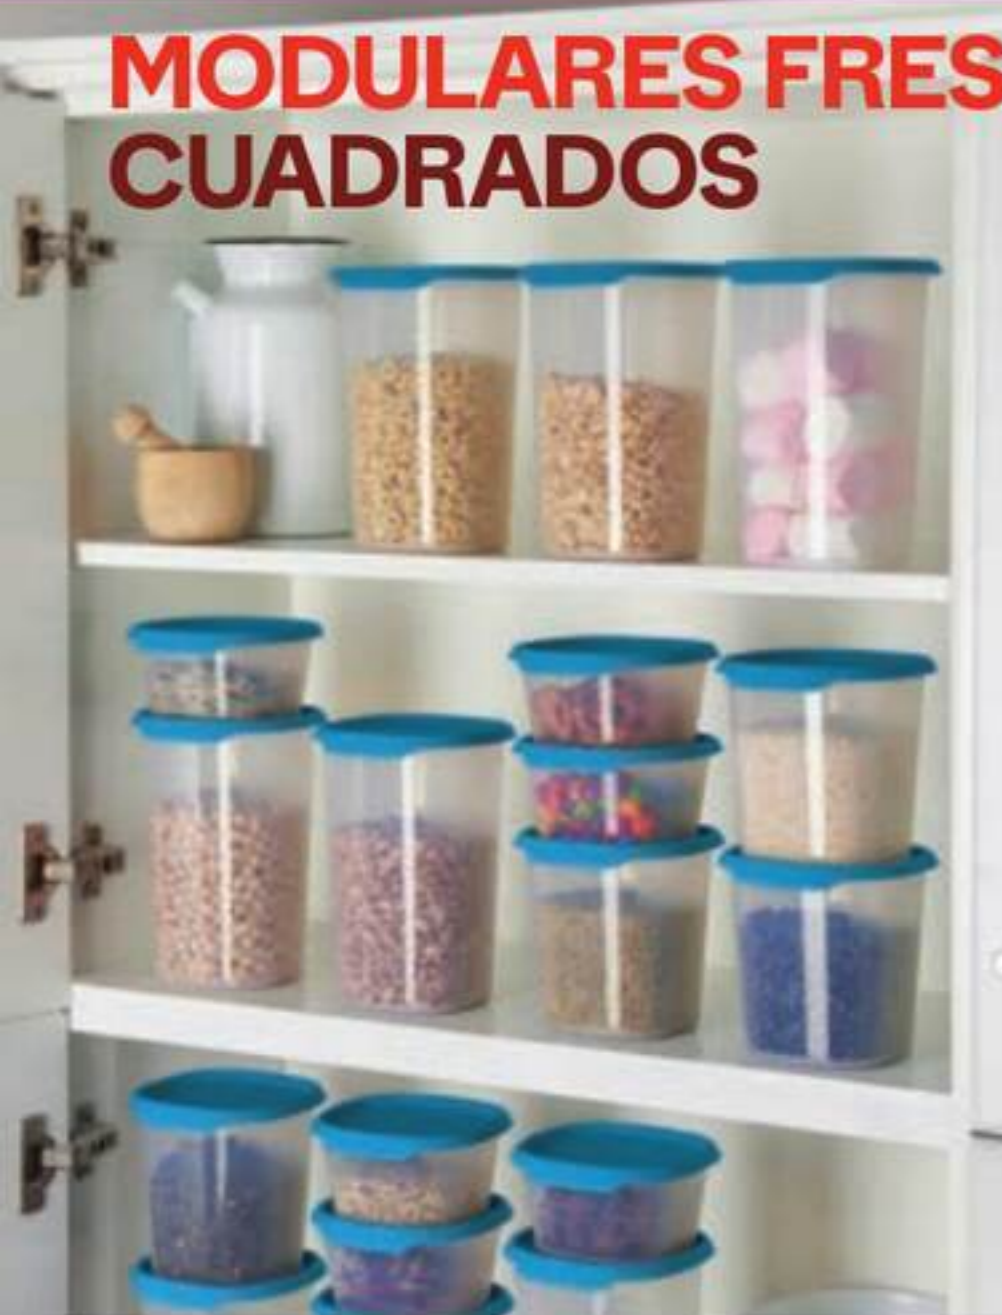

5 Soluciones Tupperware®

2 Modulan uno sobre otro optimizando así el espacio.

MODULARES FRESH CUADRADOS

1 Identifica el contenido sin necesidad de destapar.

AHORRA 60% DE DESCUENTO

Tip sustentable
Di "NO" al desperdicio de alimentos. Mejor conserva tus alimentos en contenedores versátiles como los Modulares Fresh.

3 ¡Versatilidad! Aptos para uso tanto en refrigeración como despensa.

4 Fácil de cerrar con tan solo oprimir al centro hasta escuchar un clic.

5 Tamaños prácticos incluso para llevar tu lunch.

1.25 L

810 ml