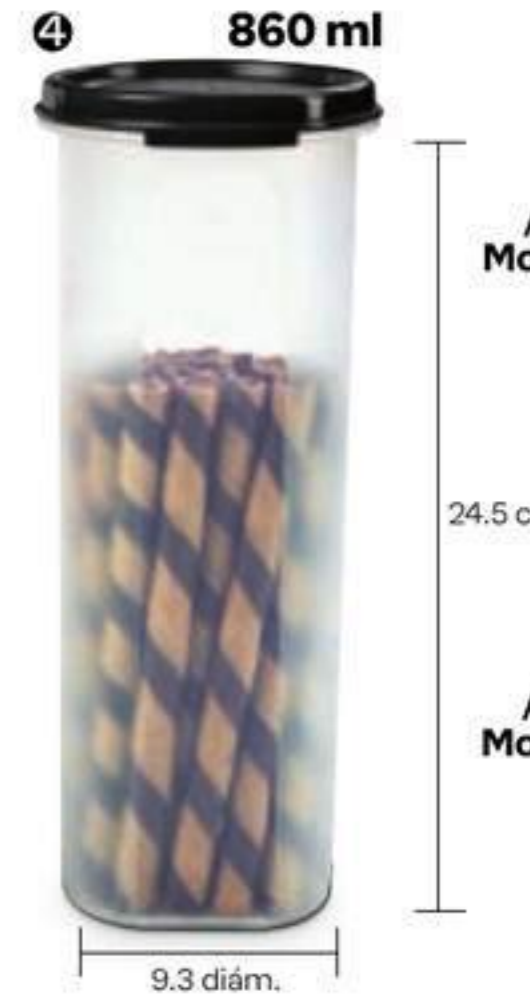

1
A-01AJ • 10159663
Modular Redondo #1
Cap. 180 ml
$169.⁹⁰

2
A-02AH • 10159664
Modular Redondo #2
Cap. 410 ml
$186.⁹⁰

3
A-03AH • 10159665
Modular Redondo #3
Cap. 630 ml
$194.⁹⁰

4
A-04AH • 10159666
Modular Redondo #4
Cap. 860 ml
$209.⁹⁰

Recuerda que puedes modularlos de acuerdo con tus necesidades.