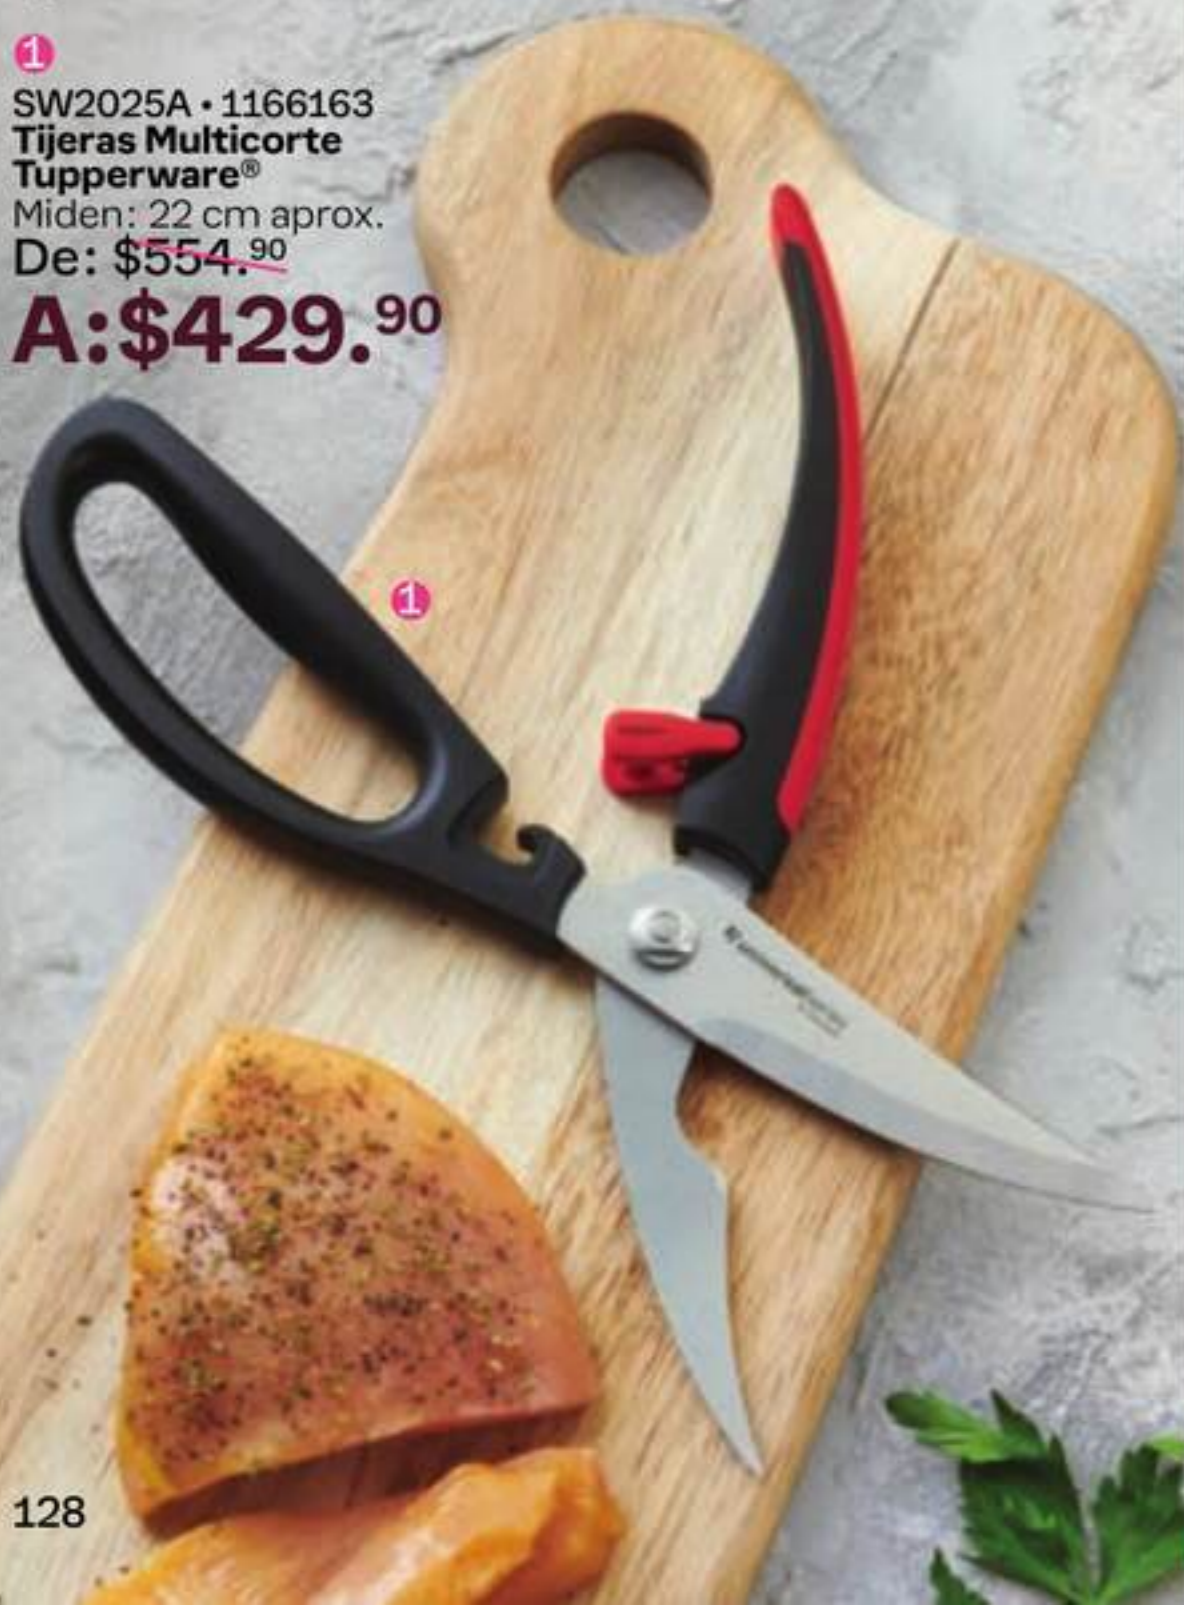

Ahorra más de
$120.00

1
SW2025A • 1166163
Tijeras Multicorte
Tupperware®
Miden: 22 cm aprox.
De: ~~$554.90~~
A: $429.90

Sostén con firmeza al cortar.