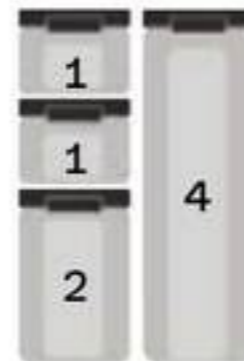

ARMONÍA EN TU COCINA

Los Modulares Redondos son lo que necesitas para almacenar distintos tipos de cereales y semillas.

1
A-01AJ • 10159663
Modular Redondo #1
Cap. 180 ml
$169.⁹⁰

2
A-02AH • 10159664
Modular Redondo #2
Cap. 410 ml
$186.⁹⁰

3
A-03AH • 10159665
Modular Redondo #3
Cap. 630 ml
$194.⁹⁰

4
A-04AH • 10159666
Modular Redondo #4
Cap. 860 ml
$209.⁹⁰

Recuerda que puedes modularlos de acuerdo con tus necesidades.