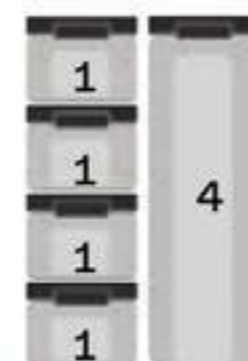

Recuerda que puedes modularlos de acuerdo con tus necesidades.