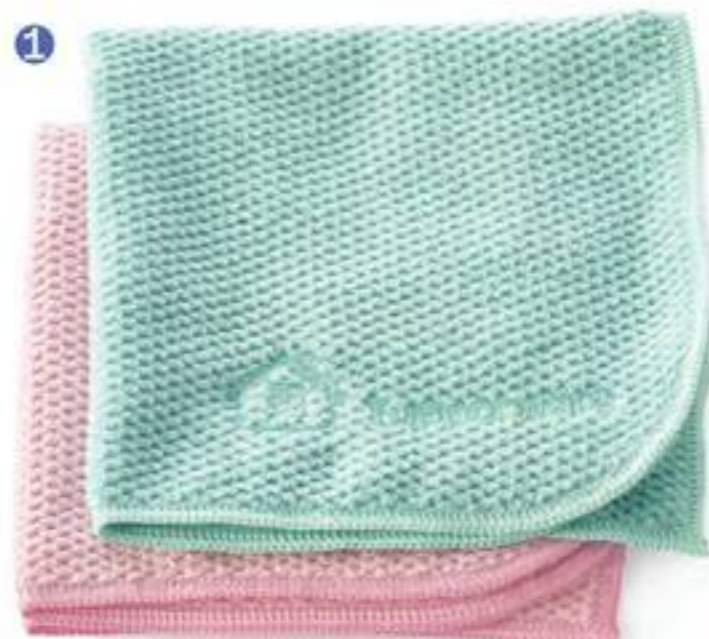

Conoce los
beneficios
del material
sustentable de
las **Eco Toallas**.