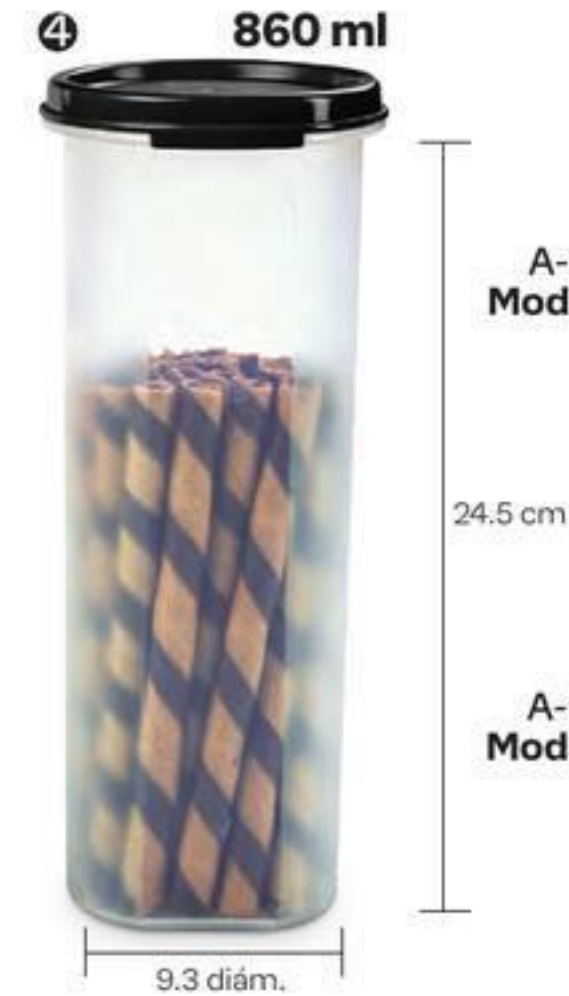

Los Modulares Redondos son lo que necesitas para almacenar distintos tipos de cereales y semillas.