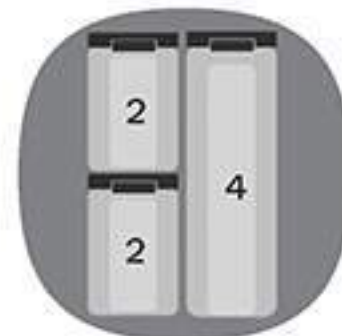

490 ml
CADA UNO

Básicos **Tupperware®**

LOS INDISPENSABLES

ORDEN Y FRESCURA EN TU DESPENSA

Los Modulares Redondos son lo que necesitas para almacenar distintos tipos de cereales y semillas.

Recuerda que puedes modularlos de acuerdo con tus necesidades.