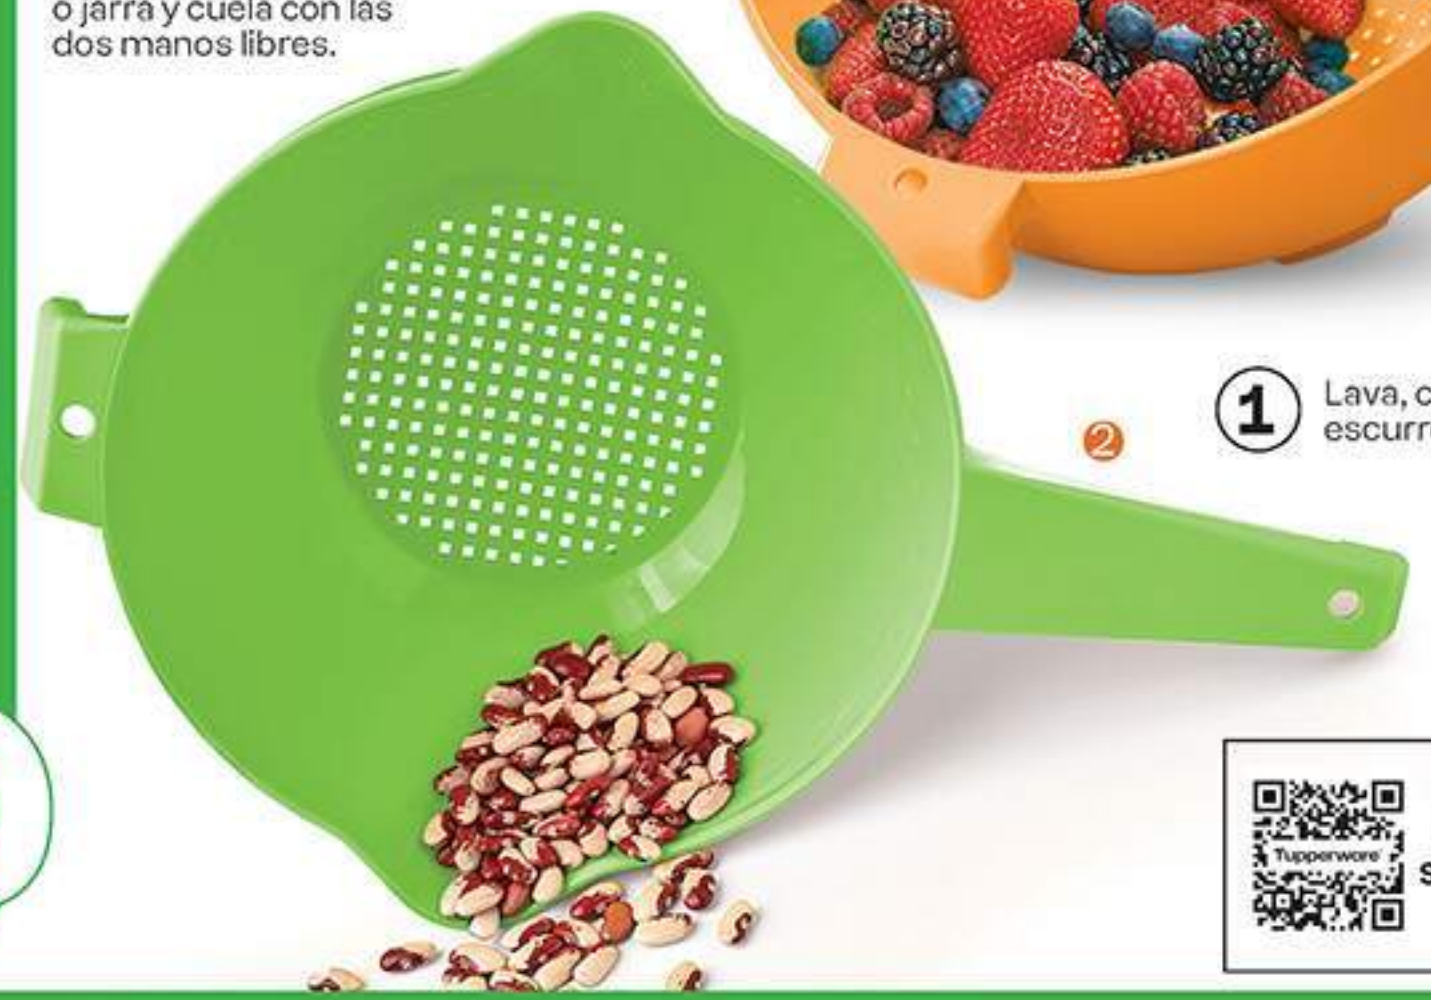

Ajusta sobre una olla o jarra y cuelga con las dos manos libres.

2 L
CADA UNO

1 Lava, cuelga y escurre.

Conoce cómo sacar provecho del **Súper Colador** y **Multi Pelador**.

2 Retira imperfecciones o pequeñas raíces.