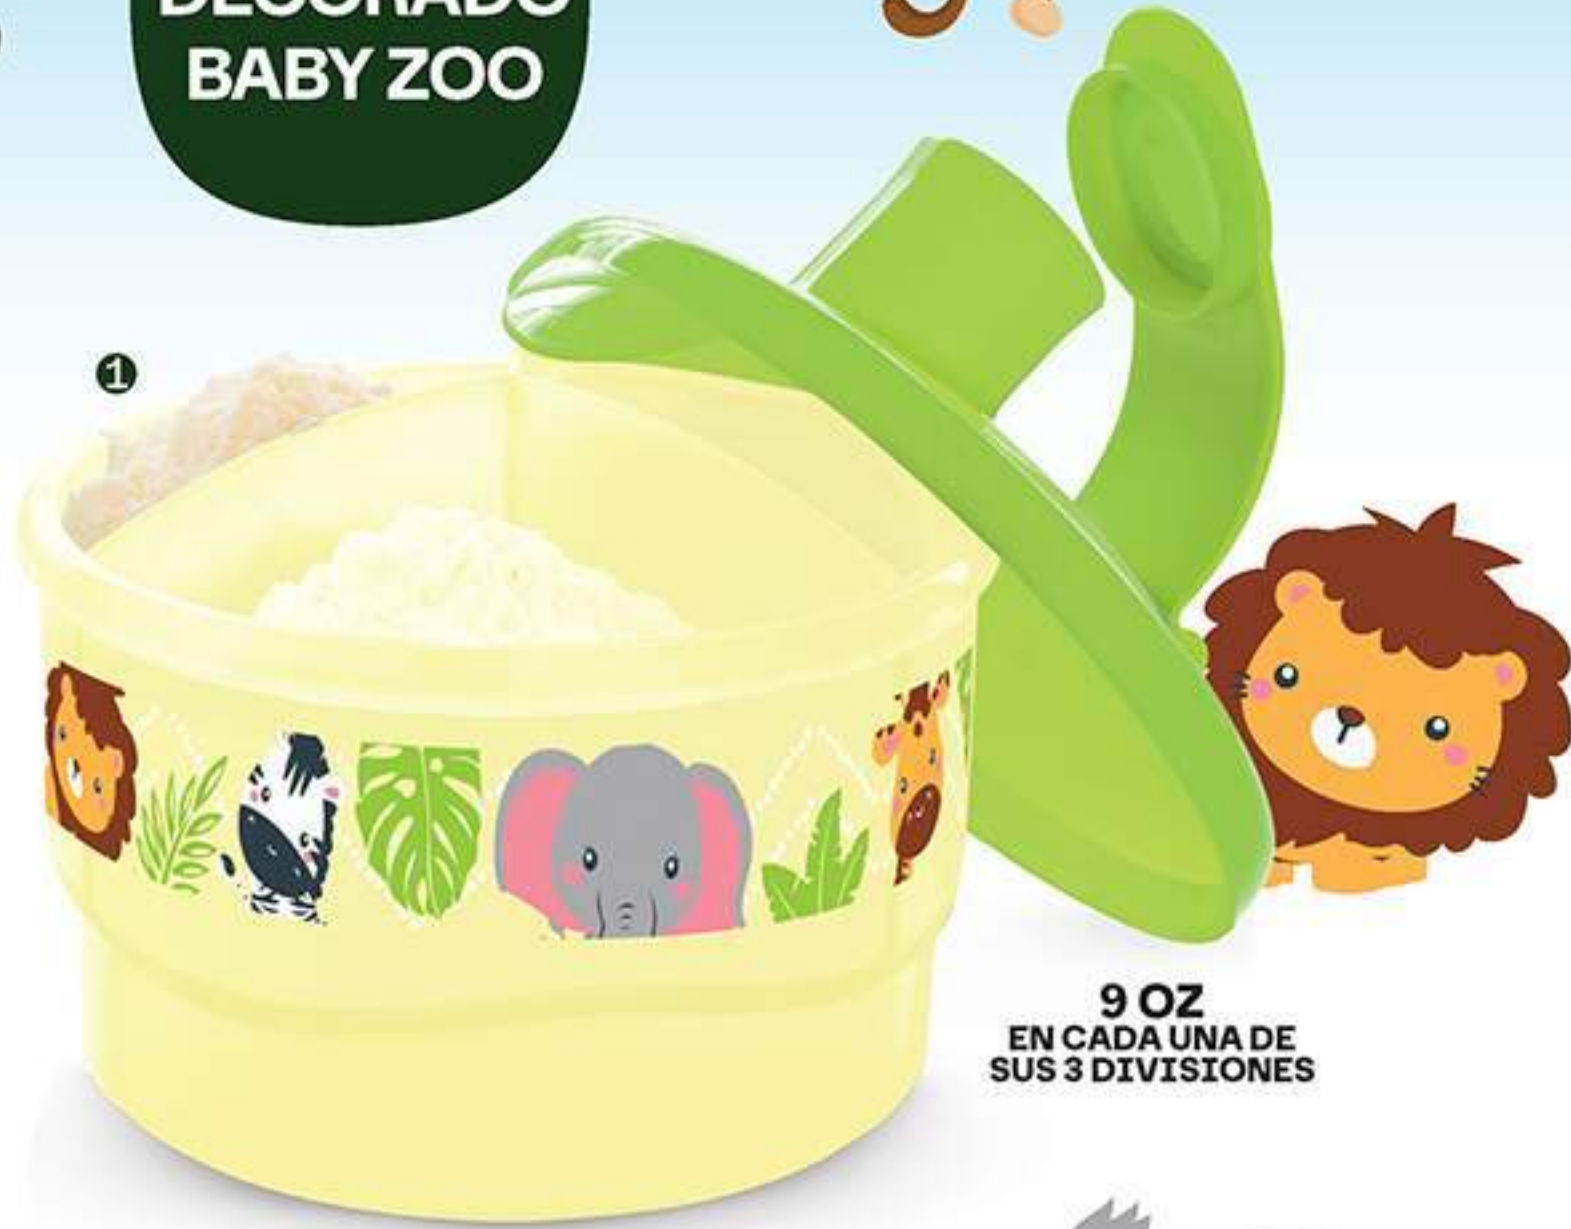

MUNDO
Kids

Nuevo
DECORADO
BABY ZOO

①
T-165Q • 10161688
Dosificador de Leche
Baby Zoo
Cap. 9 oz en cada una de
sus 3 divisiones
\$269.⁹⁰

Lleva hasta 3
tomadas para diluir
al momento en el
biberón de tu bebé.